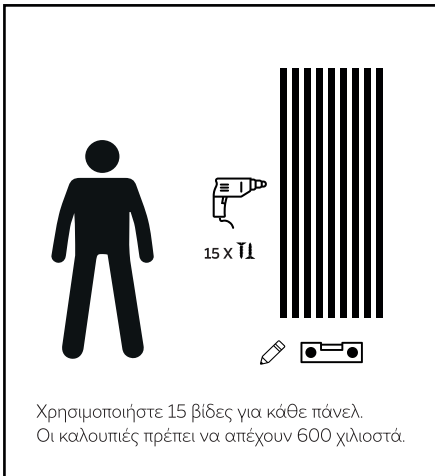

Οδηγίες Εγκατάστασης

Για την εγκατάσταση θα χρειαστείτε :

Κόλλα και πιστόλι κόλλας, αλφάδι, κατσαβίδι, μολύβι και μαύρες βίδες .

Για προστασία, χρησιμοποιήστε βαμβακερά γάντια όταν εργάζεστε με τα Acoustic Panel.