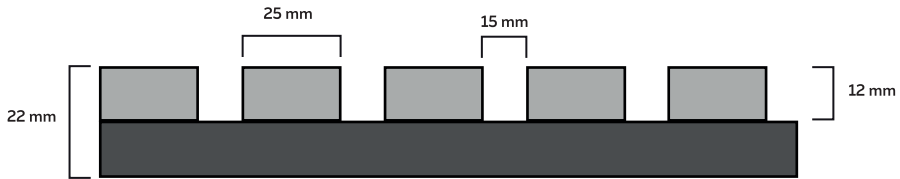

## Τεχνικά Χαρακτηριστικά

Basic Line

Κωδικός	Διαστάσεις	m <sup>2</sup> /panel	Βάρος/panel
Oak	2800X605X22	1.69	15.45kg.
Light Oak	2800X605X22	1.69	15.45kg.
Oiled Oak	2800X605X22	1.69	15.45kg.
Smoked Oak	2800X605X22	1.69	15.45kg.
Black Oak	2800X605X22	1.69	15.45kg.
Walnut	2800X605X22	1.69	15.45kg.