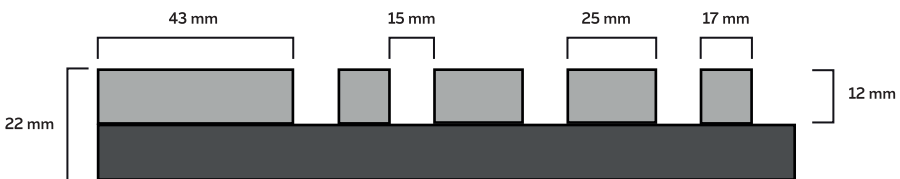

## Τεχνικά Χαρακτηριστικά

Basic Line

Κωδικός	Διαστάσεις	m <sup>2</sup> /panel	Βάρος/panel
Oak	2800X605X22	1.69	15.45kg.
Light Oak	2800X605X22	1.69	15.45kg.
Oiled Oak	2800X605X22	1.69	15.45kg.
Smoked Oak	2800X605X22	1.69	15.45kg.
Black Oak	2800X605X22	1.69	15.45kg.
Walnut	2800X605X22	1.69	15.45kg.